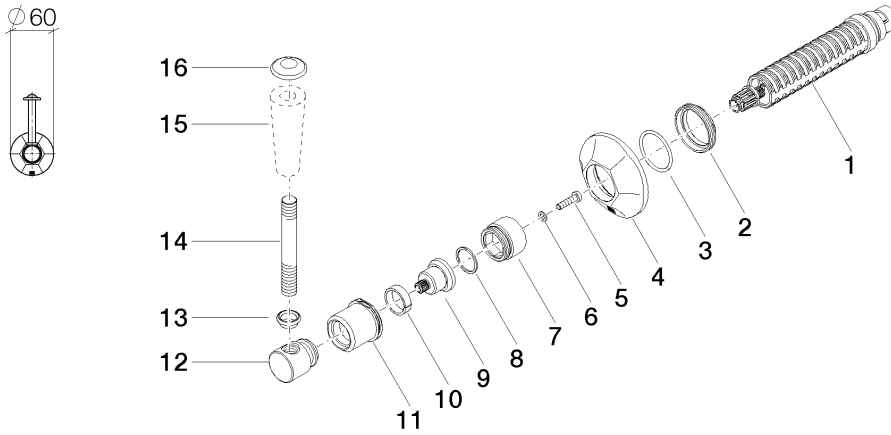

ST 060 400 7371

- rosetta Ø 60 mm
- parte superiore con perno e boccola accorciabili

Componenti singoli di questo set

Per questo set sono necessari i seguenti componenti

1x 11 170 370-28

1x 36 607 371-28

MADISON Rubinetto incasso chiusura senso orario 1/2" - Ottone spazzolato
(Oro 23k)

MADISON

ST 060 400 7371

**MADISON Rubinetto incasso chiusura senso orario 1/2" - Ottone spazzolato
(Oro 23k)**

MADISON

ST 060 400 7371

- per rubinetterie per lavabo

ATTENZIONE: le impugnatura leve devono essere ordinate separatamente dalle rubinetterie!

LGA_29932.

ST 060 400 7371

MADISON Rubinetto incasso chiusura senso orario 1/2" - Ottone spazzolato
(Oro 23k)

MADISON

ST 060 400 7371